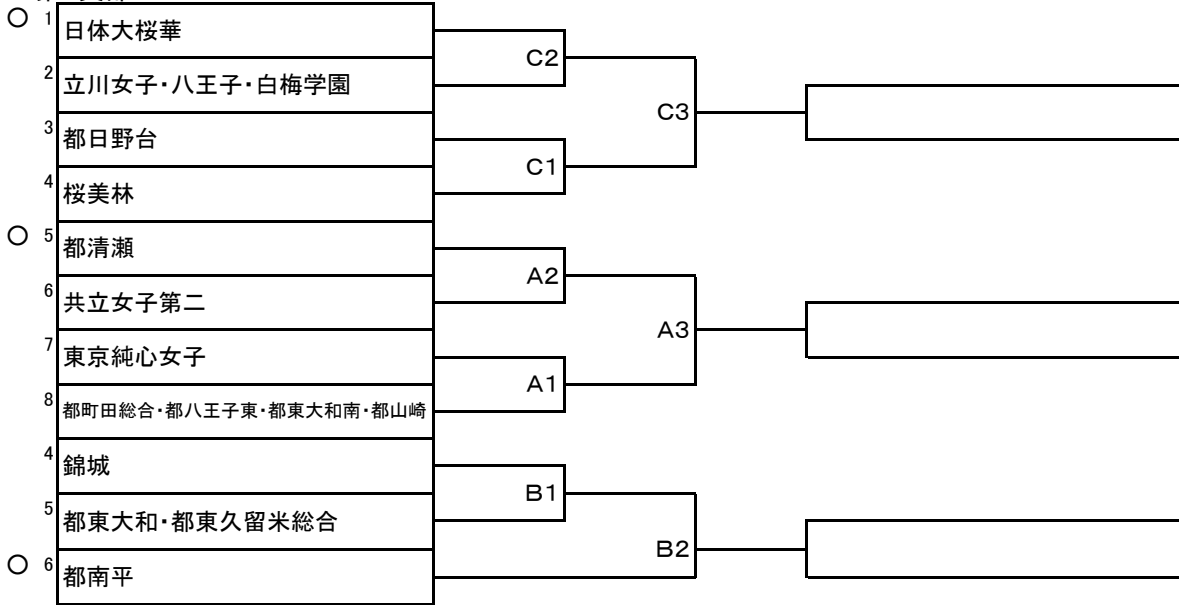

第4支部

○日程

A・B面…10月4日(日)開始 C面…10月11日(日)開始 予備日10月18日(日)

○会場

A…共立女子第二

B…錦城

C…日体大桜華

○試合開始予定

①9:30 ②11:30 ③14:00